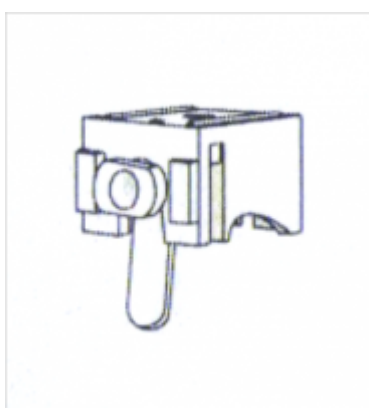

VG55-509 - Rail Velcro 6m
VG55-861 - Velcrorail Sur mesure

Embout de rail velcro (200pcs)
REF. VG56

VG56-510 - Embout Blanc 200pcs

Clip mural rail velcro
REF. VG57

VG57-511 - Clip mural 100pcs

Support combiné avec levier pour rail velcro
REF. VG58