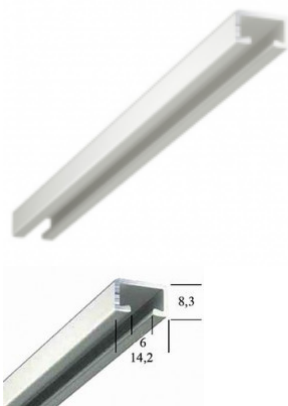

U-Rail en aluminium jusqu'à 6m
REF. VG34

- VG34-343 - Aluminium 6m
- VG34-899 - Aluminium Sur mesure
- VG34-663 - Aluminium blanc 6m
- VG34-900 - Blanc Aluminium Sur mesure
- VG34-344 - Plastic Blanc 6m
- VG34-901 - Blanc Plastic Sur mesure