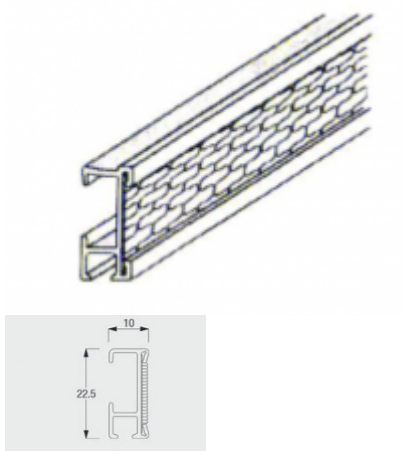

VG240-938 - Embout Noir Aluminium Par piece

Rail Velcro

Velcrorail Compleet
REF. VG188

VG188-771 - Velcrorail complet Sur mesure Max 6m

Bande adhésive
REF. VG205

VG205-785 - Bande adhésive

Rail velcro (longueur maxi 6 m)
REF. VG55