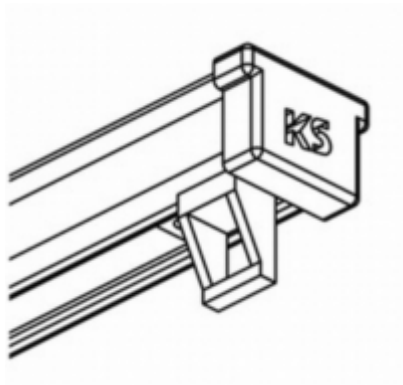

Rail - KS

Rail complet avec rouleaux, embouts et supports de plafond
REF. VG138

- **VG138-406** - KS-rail Rail complet Max 6m
- **VG138-737** - KS-rail Complet Noir Max 6m
- **VG138-855** - KS-rail perfore complet Blanc Sur mesure
- **VG138-868** - KS-rail perfore complet Noir Sur mesure

Rail - KS
REF. VG39