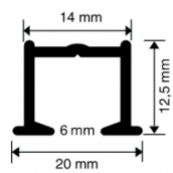

REF. VG252

**VG252-969 -
VG252-970 -**