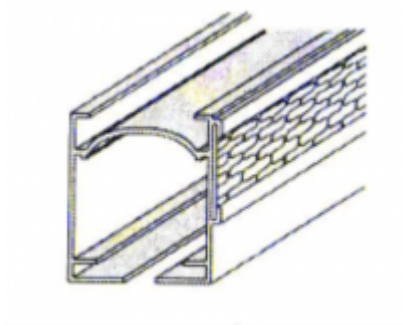

Système de levage de profil Velcro

REF. VG105

VG105-193 - Blanc 6m

VG105-922 - Noir Sur mesure

VG105-921 - Noir 6m

VG105-892 - Noir Sur mesure