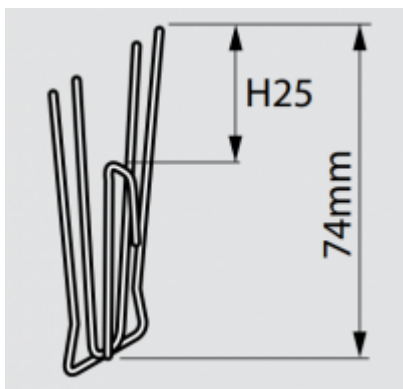

REF. VG242

- **VG242-944** -
- **VG242-945** -