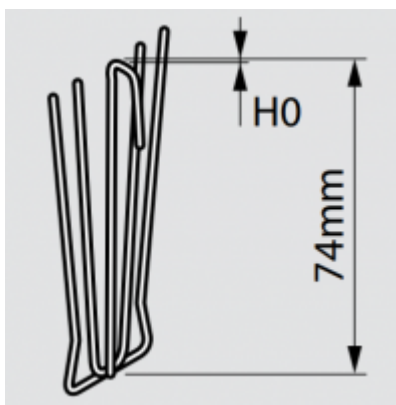

REF. VG241

- **VG241-942** -
- **VG241-943** -