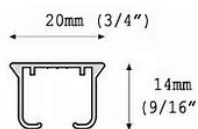

- **VG39-407** - Blanc non perforé 4m
- **VG39-326** - Blanc non perforé 5m
- **VG39-327** - Blanc non perforé 6m (Standaard)
- **VG39-328** - Blanc non perforé 7m
- **VG39-836** - sur mesure
- **VG39-623** - .
- **VG39-738** - Noir Non perforé Max 6m
- **VG39-837** - Noir non perforé sur mesure
- **VG39-739** - .
- **VG39-329** - Blanc perforé 5m
- **VG39-330** - Blanc perforé 6m
- **VG39-331** - Blanc perforé 7m
- **VG39-904** - Blanc perforer sur mesure
- **VG39-622** - .
- **VG39-839** - Noir Perforer Max 5m
- **VG39-840** - .
- **VG39-332** - Autres couleurs disponibles sur demande 2.13??/m