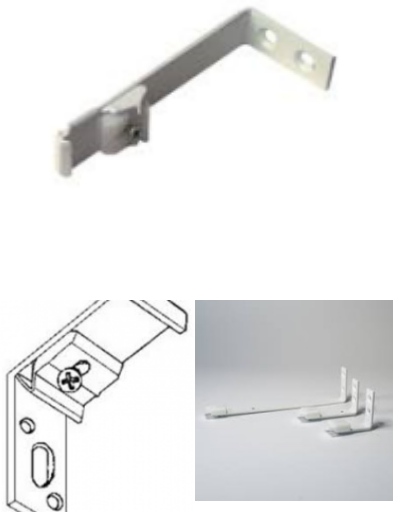

VG131-902 - Embout sans arrêt 100pcs

**Support de serrage universel pour fenêtres en PVC
REF. VG164**

VG164-672 - Capuchon Blanc 100pcs

VG164-674 - Capuchon Noir 100pcs

**Support mural pour rail KS
REF. VG43**