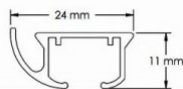

Glisseur pour rail DS

REF. VG45

VG45-481 - Voir Glisseur