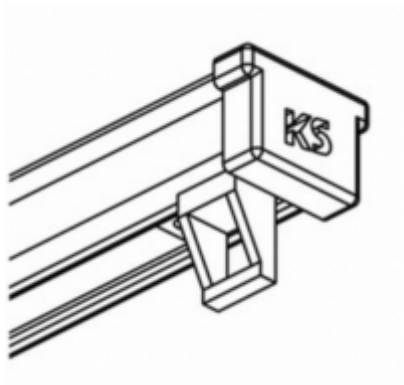

Rail - VGU

Rail complet avec embouts à rouleaux et supports de plafond
REF. VG160

VG160-653 - Rail complet Blanc max 7m

VG160-844 - Rail complete Noir Max 5m

Rail - VGU
REF. VG153