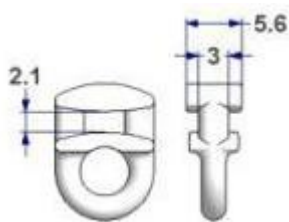

VG79-117 - 8cm

VG79-354 - 11cm

Glijders + Wave

Groot model rond
REF. VG167

VG167-679 - 100st

Klein model rond
REF. VG168

VG168-682 - 100st

Klein Vierkant model op strip
REF. VG169