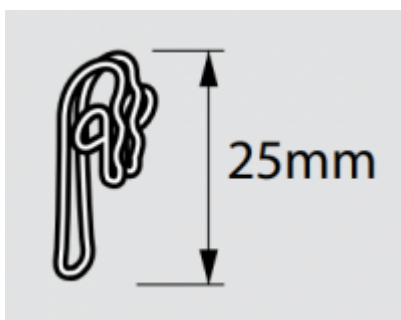

Gordijnhaak ijzer vernickeld 05
REF. VG245

VG245-950 - Gordijnhaak ijzer vernickeld 05 Per stuk
VG245-951 - Gordijnhaak ijzer vernickeld 05 100st