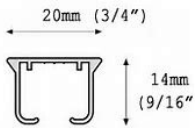

- **VG39-407** - Wit niet geponst 4m
- **VG39-326** - wit niet geponst 5m
- **VG39-327** - Wit niet geponst 6m (Standaard)
- **VG39-328** - Wit niet geponst 7m
- **VG39-836** - Wit niet geponst OP MAAT
- **VG39-623** - .
- **VG39-738** - Zwart Niet geponst 6m max
- **VG39-837** - Zwart Niet geponst OP MAAT
- **VG39-739** - .
- **VG39-329** - Wit geponst 5m
- **VG39-330** - Wit geponst 6m
- **VG39-331** - Wit geponst 7m
- **VG39-904** - Wit geponst OP MAAT
- **VG39-622** - .
- **VG39-839** - Zwart Geponst OP MAAT Max 5m
- **VG39-840** - .
- **VG39-332** - .Andere kleuren te verkrijgen op aanvraag