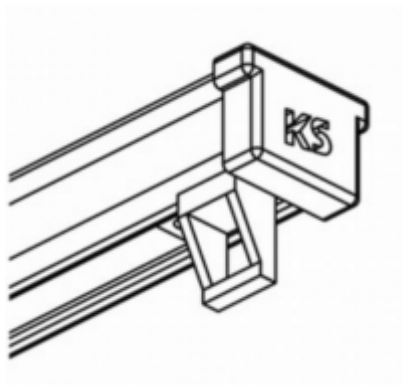

VGU - rail

Complete rail OP MAAT met rollers eindkappen en plafonsteunen
REF. VG160

VG160-653 - Complete rail Wit max 7m

VG160-844 - Complete rail Zwart Max 5m

VGU-Rail
REF. VG153