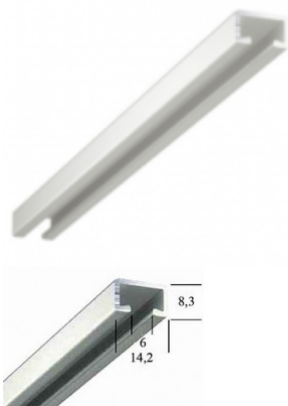

U-Rail in aluminium
REF. VG34

- **VG34-343** - Aluminium 6m
- **VG34-899** - Aluminium OP MAAT
- **VG34-663** - Wit Gelakt Aluminium 6m
- **VG34-900** - Wit gelakt Aluminium OP MAAT
- **VG34-344** - Wit plastic 6m
- **VG34-901** - Wit Plastic OP MAAT