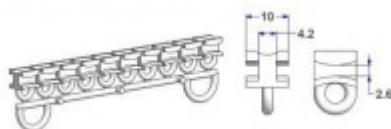

Standaard Vierkant model op strip
REF. VG179

VG179-741 - Standaard Vierkant model op strip 500st