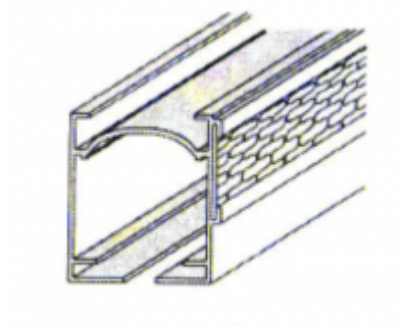

Optreksystemen

Compleet - Zwaar systeem (tot 9kg) - Op maat
REF. VG120

VG120-263 - Wit
VG120-920 - Zwart

Electrisch met afstandsbediening
REF. VG233

VG233-876 - Electrisch upgrade

Velcroprofiel optreksysteem
REF. VG105