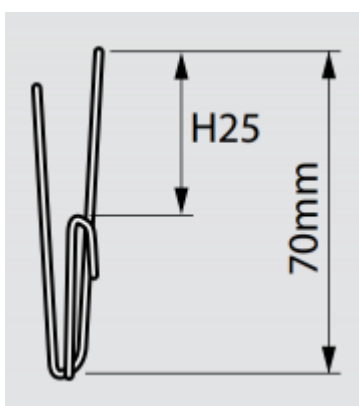

Gordijnhaak ijzer vernickeld 04
REF. VG244

VG244-948 - Gordijnhaak ijzer vernickeld 04 Per stuk
VG244-949 - Gordijnhaak ijzer vernickeld 04 100st