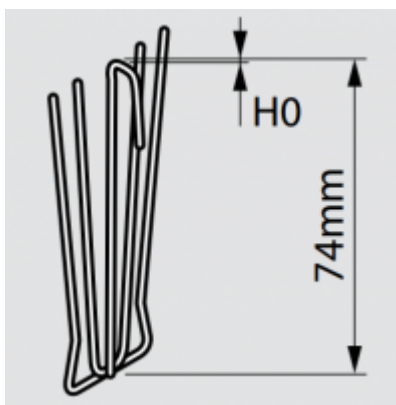

Gordijnhaak ijzer vernikkeld 01
REF. VG241

- VG241-942 - Gordijnhaak ijzer vernikkeld 01 Per stuk
- VG241-943 - Gordijnhaak ijzer vernikkeld 01 100st