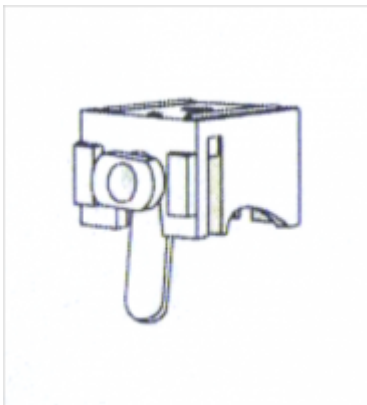

Gecombineerde steun met hendel voor velcrorail
REF. VG58

VG58-512 - Gecombineerde steun 20mm 100st

VG58-513 - Gecombineerde steun 35mm 100st