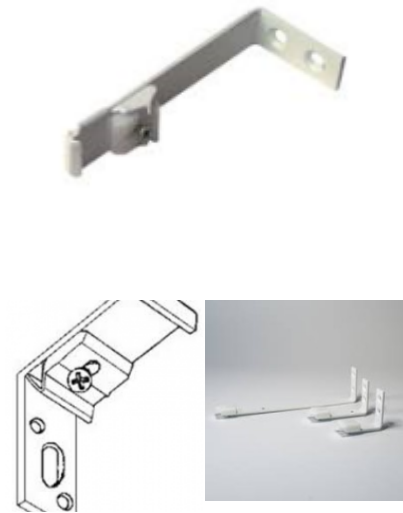

Wandsteun voor KS-rail
REF. VG43

VG43-445 - Muurdsteun met klip 3.5cm wit

VG43-447 - Muurdsteun met klip 6cm Wit

VG43-449 - Muurdsteun met klip 7,5cm Wit

VG43-451 - Muurdsteun met klip 10cm Wit

VG43-453 - Muurdsteun met klip 12,5cm Wit

VG43-455 - Muurdsteun met klip 15cm Wit

VG43-457 - Muurdsteun met klip 20cm Wit

VG43-459 - Muurdsteun met klip 25cm Wit

VG43-461 - Muurdsteun met klip 30cm Wit

VG43-626 - .

VG43-446 - Muurdsteun met klip 3.5cm Zwart

VG43-448 - Muurdsteun met klip 6cm Zwart

VG43-450 - Muurdsteun met klip 7,5cm Zwart

VG43-452 - Muurdsteun met klip 10cm Zwart

VG43-454 - Muurdsteun met klip 12,5cm Zwart

VG43-456 - Muurdsteun met klip 15cm Zwart

VG43-458 - Muurdsteun met klip 20cm Zwart

VG43-460 - Muurdsteun met klip 25cm Zwart

VG43-462 - Muurdsteun met klip 30cm Zwart

VG43-627 - .

VG43-843 - .

VG43-605 - Bruin - Zilver - Goud Te verkrijgen op aanvraag