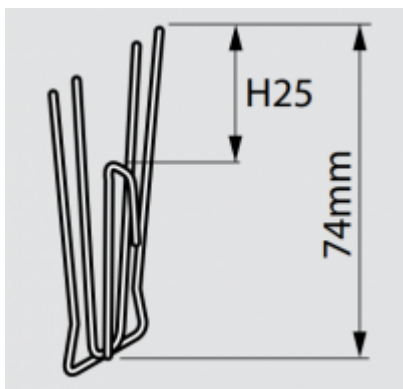

Gordijnhaak ijzer vernikkeld 02
REF. VG242

- VG242-944 - Gordijnhaak ijzer vernikkeld 02 Per stuk
- VG242-945 - Gordijnhaak ijzer vernikkeld 02 100st