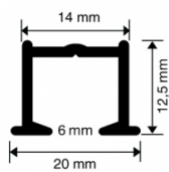

VG58-513 - Gecombineerde steun 35mm 100st

Universele klemsteun voor PVC-ramen
REF. VG163

VG163-669 - Wit Per stuk

VG163-671 - .

VG163-670 - .Andere kleuren op bestelling

Inbouwrail

Inbouwrail
REF. VG252

VG252-969 - Inbouwrail 6m
VG252-970 - Inbouwrail OP MAAT